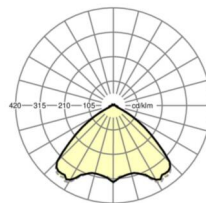

параметры

номер заказа	19480006094
код EAN	4020863405725
номер таможенного тарифа	94051190
Знак прохождения контроля	IP 20, класс защиты I, ENEC10 VDE, F, HACCP DIN10500/Food/IFS-пригодность для применения/BRC, Indoor, CE
Степень ударопрочности IK	IK03 (-20°C bis 40°C)
Температура окружения	ta -20°C в 40°C
Особые свойства	Готовность к IoT «Ready for IoT»
Гарантийный срок	5 лет
Государственные программы поддержки	BEG - государственные субсидии для энергосберегающих зданий (действительна только для Германии)

электротехника

Балласт	Электронный драйвер DALI2 (1 штука)
Мощность системы	37W
сетевое напряжение	230V/50Hz
автоматический предохранитель (пусковой ток)	13 штук/B10, 21 штук/B16, 21 штук/C10, 35 штук/C16
класс энергосбережения/Источник света	E

Оптика

Оснастка	LED, цветопередача/оттенок света CRI ≥ 80 / 3000K
Допуск для координаты цветности (MacAdam)	3SDCM
Фотобиологическая безопасность (светильник)	RG1
Номинальный световой поток	5679lm
Срок службы LED	50000h L80/B10 (Tq 40°C)
светоотдача светильников	152lm/W
Угол излучения	105° (C0) / 105° (C90)
UGR поп./вдоль	21.9 / 22.2

DEEP-LINK

<https://www.regiolum.de/ru/article/19480006094>

Ссылка	LED 6000lm 830
ηLB	100 %
Φ ↓/↑	98 % / 2 %
UGR поп./вдоль	21.9 / 22.2